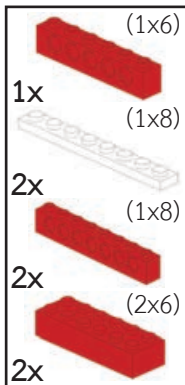

BrickKit-152

สร้างสิ่งประดิษฐ์จากตัวต่อ Technics

แบบที่ 44 : ม้า
Project 44 : horse

1

2

3

4

5