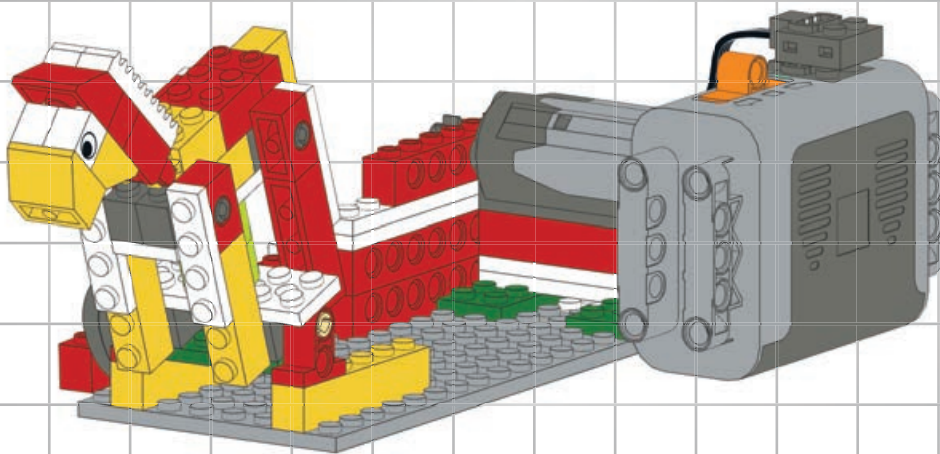

BrickKit-152

สร้างสิ่งประดิษฐ์จากตัวต่อ Technics

แบบที่ 44 : ม้า
Project 44 : horse

1

2

3

4

5